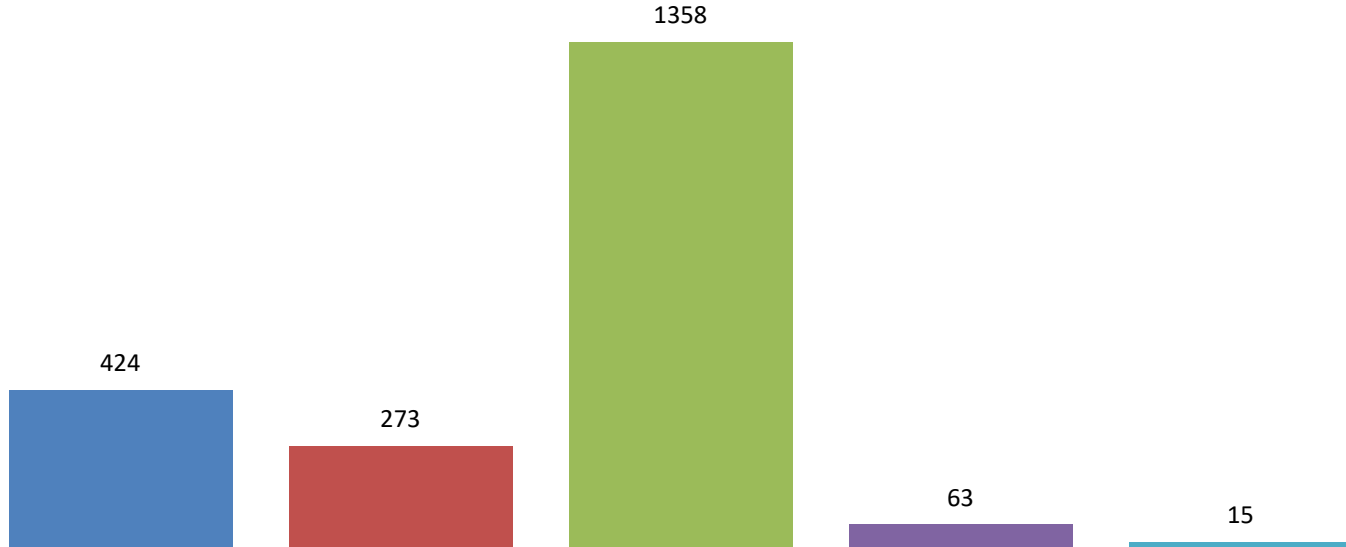

KÜTÜPHANE İSTATİSTİKLERİ

Aktif Kullanıcı Sayısı 2018-2025

Akademik Personel	424
İdari Personel	273
Öğrenci (Lisans)	1358
Yüksek Lisans	63
Doktora	15
TOPLAM	2133

Aktif Kullanıcı Sayısı 2018-2025

■ Akademik Personel ■ İdari Personel ■ Öğrenci (Lisans) ■ Yüksek Lisans ■ Doktora