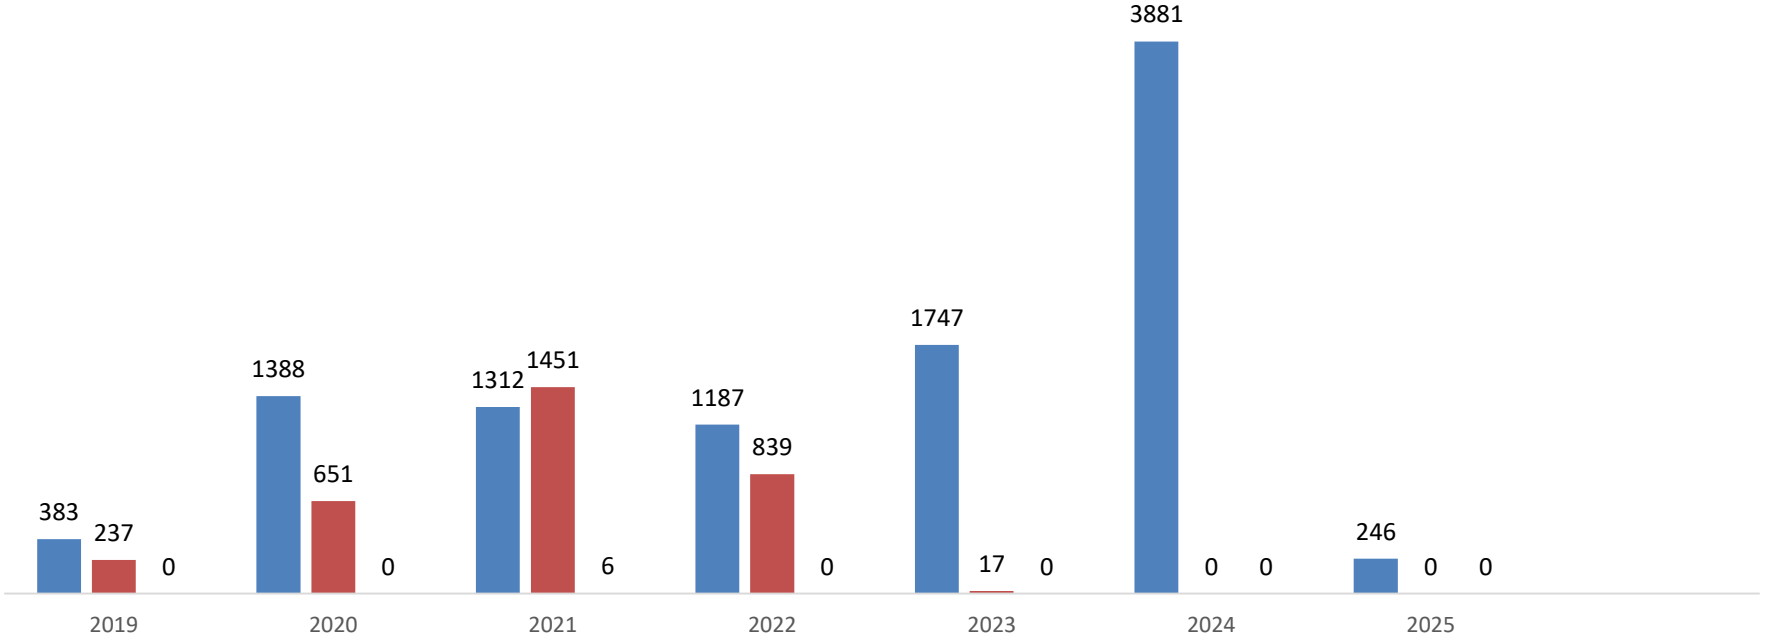

Basılı Kitap Sayısı 2019-2025

	2019	2020	2021	2022	2023	2024	2025			TOPLAM
Bağış	383	1388	1312	1187	1747	3881	246			10144
Satın	237	651	1451	839	17	0	0			3195
Kurum Yayını	0	0	6	0	0	0	0			6
TOPLAM										13345

Basılı Kitap Sayısı (2019-2025)

■ Bağış ■ Satın ■ Kurum Yayını