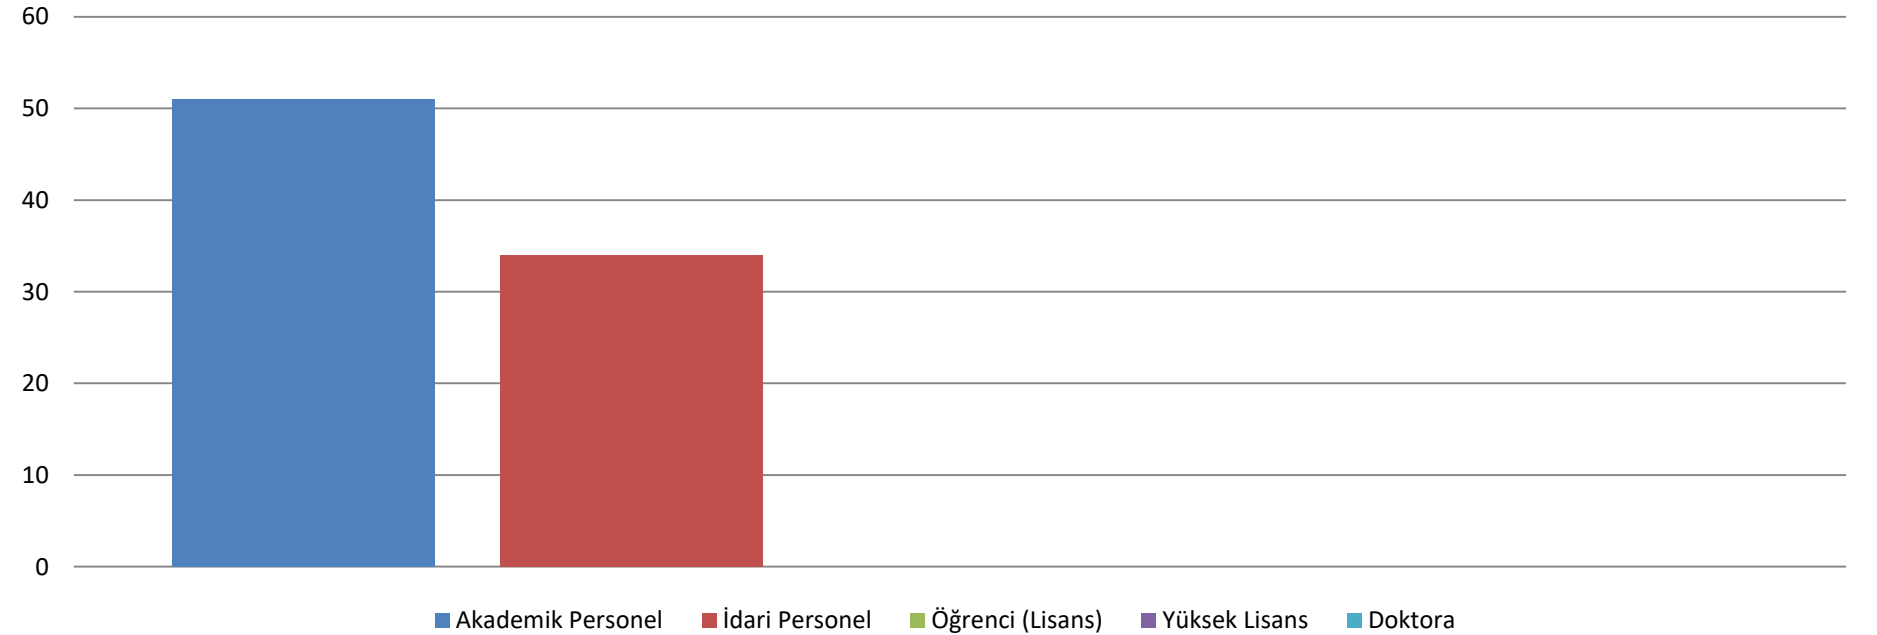

2020-2021 Eğitim Öğretim Yılı (Eylül-Haziran) Ödünç Verilen Kitap Sayısı

Grup	Sayı
Akademik Personel	51
İdari Personel	34
Öğrenci (Lisans)	0
Yüksek Lisans	0
Doktora	0
TOPLAM	85

2020-2021 Eğitim Öğretim Yılı (Eylül-Haziran) Ödünç Verilen Kitap Sayısı