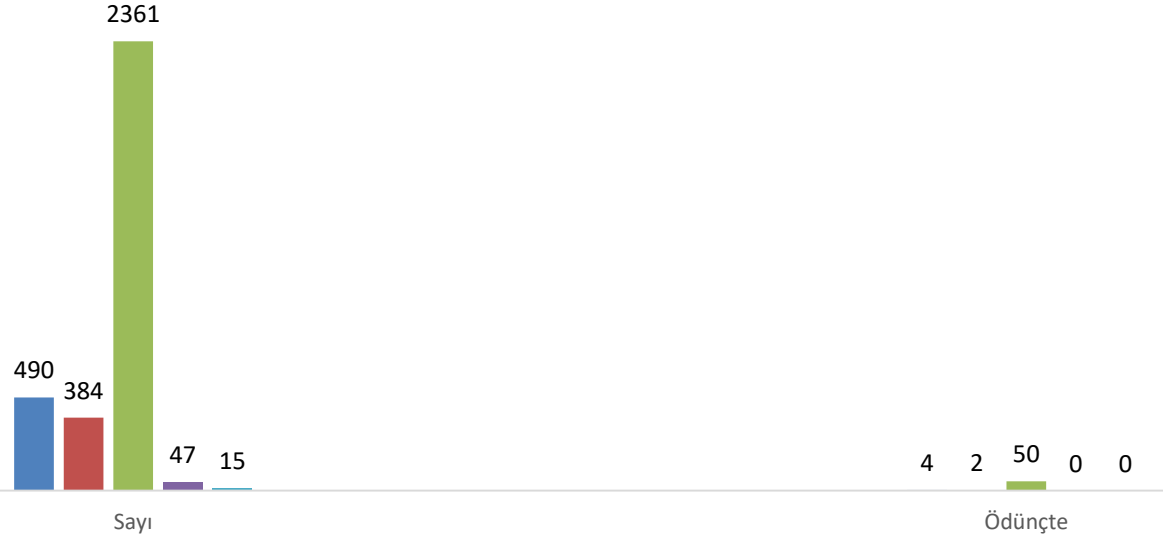

Ödünç Verilen Kitap Sayısı (Tıp Fakültesi Kütüphanesi)

Grup	Sayı	Ödünçte
Akademik Personel	490	4
İdari Personel	384	2
Öğrenci (Lisans)	2361	50
Yüksek Lisans	47	0
Doktora	15	0
TOPLAM	3297	56

Ödünç Verilen Kitap Sayısı (Tıp Fakültesi Kütüphanesi)

■ Akademik Personel ■ İdari Personel ■ Öğrenci (Lisans) ■ Yüksek Lisans ■ Doktora