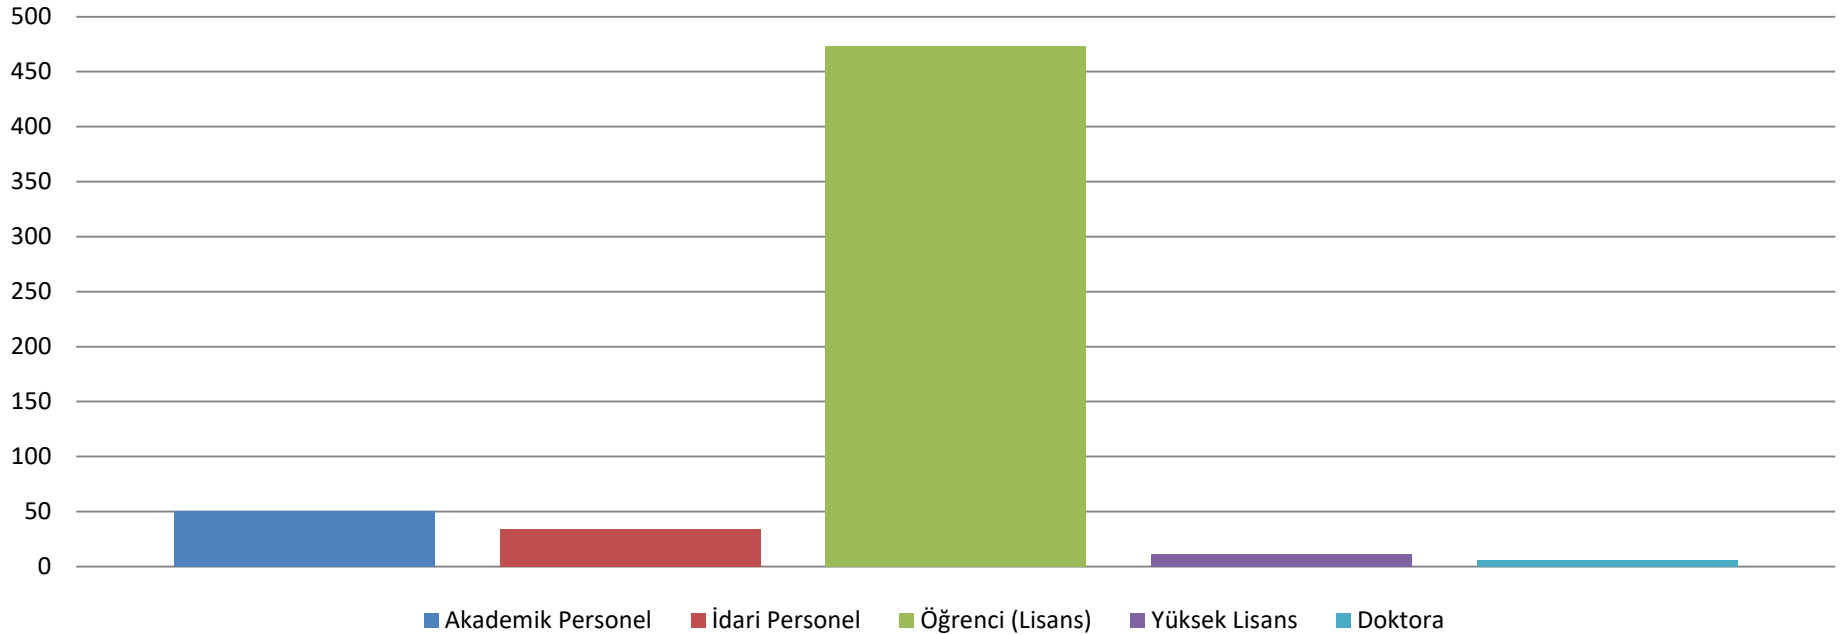

2022-2023 Eğitim Öğretim Yılı (Eylül-Haziran) Ödünç Verilen Kitap Sayısı

Grup	Sayı
Akademik Personel	51
İdari Personel	34
Öğrenci (Lisans)	473
Yüksek Lisans	11
Doktora	6
TOPLAM	575

2022-2023 Eğitim Öğretim Yılı (Eylül-Haziran) Ödünç Verilen Kitap Sayısı