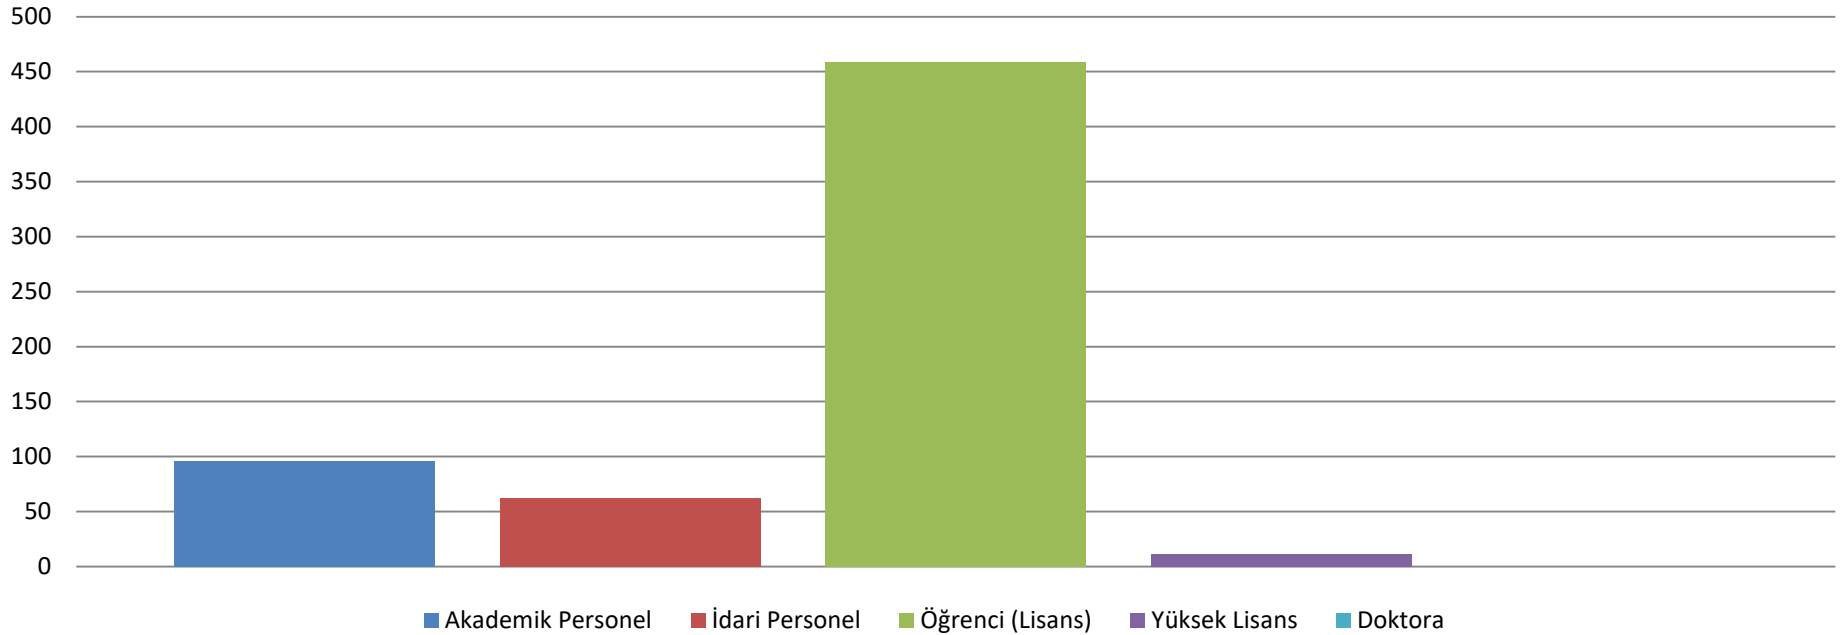

2021-2022 Eğitim Öğretim Yılı (Eylül-Haziran) Ödünç Verilen Kitap Sayısı

Grup	Sayı
Akademik Personel	96
İdari Personel	62
Öğrenci (Lisans)	459
Yüksek Lisans	11
Doktora	0
TOPLAM	628

2021-2022 Eğitim Öğretim Yılı (Eylül-Haziran) Ödünç Verilen Kitap Sayısı