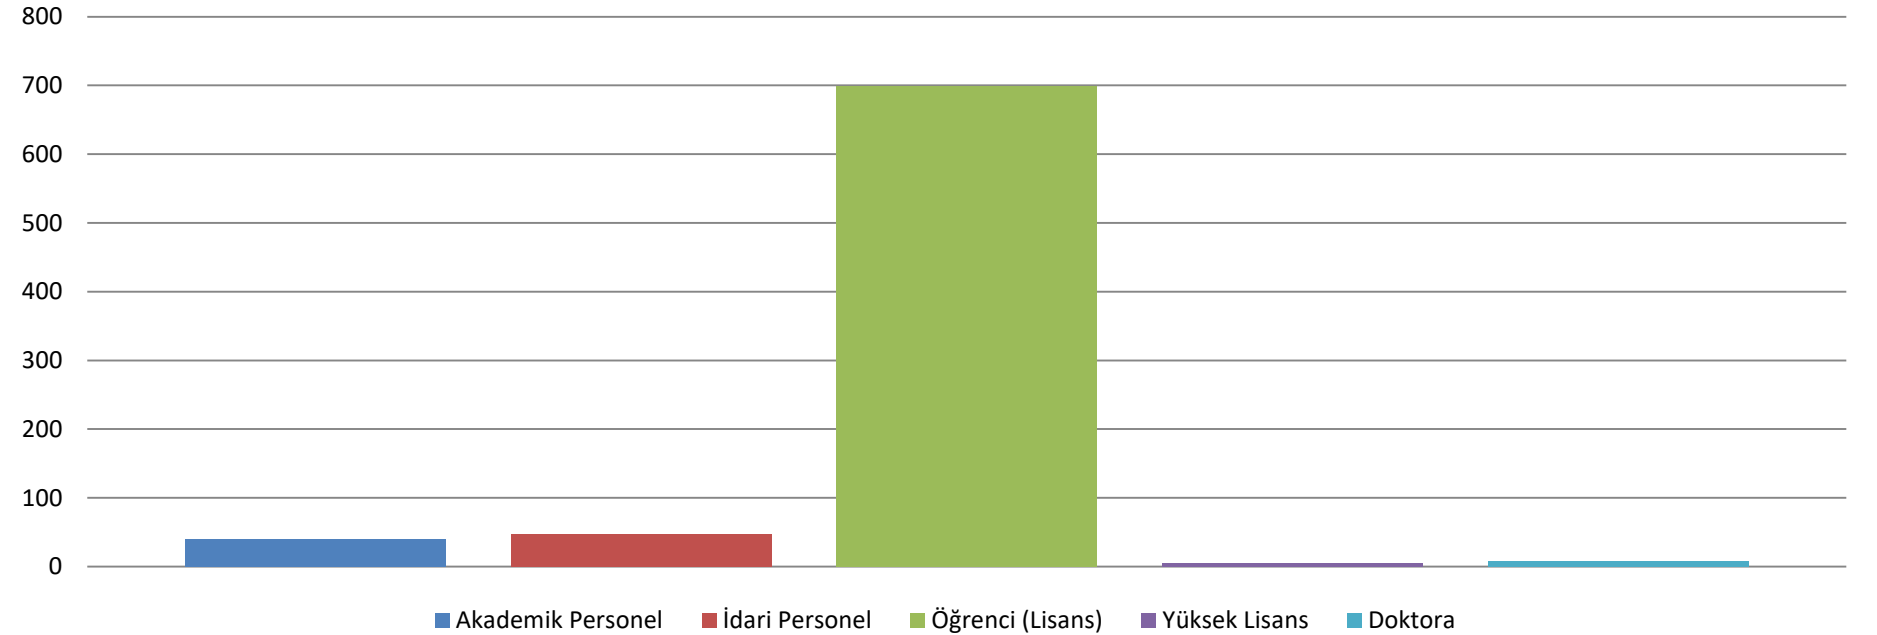

2023-2024 Eğitim Öğretim Yılı (Eylül-Haziran) Ödünç Verilen Kitap Sayısı

Grup	Sayı
Akademik Personel	40
İdari Personel	47
Öğrenci (Lisans)	699
Yüksek Lisans	5
Doktora	8
TOPLAM	799

2023-2024 Eğitim Öğretim Yılı (Eylül-Haziran) Ödünç Verilen Kitap Sayısı