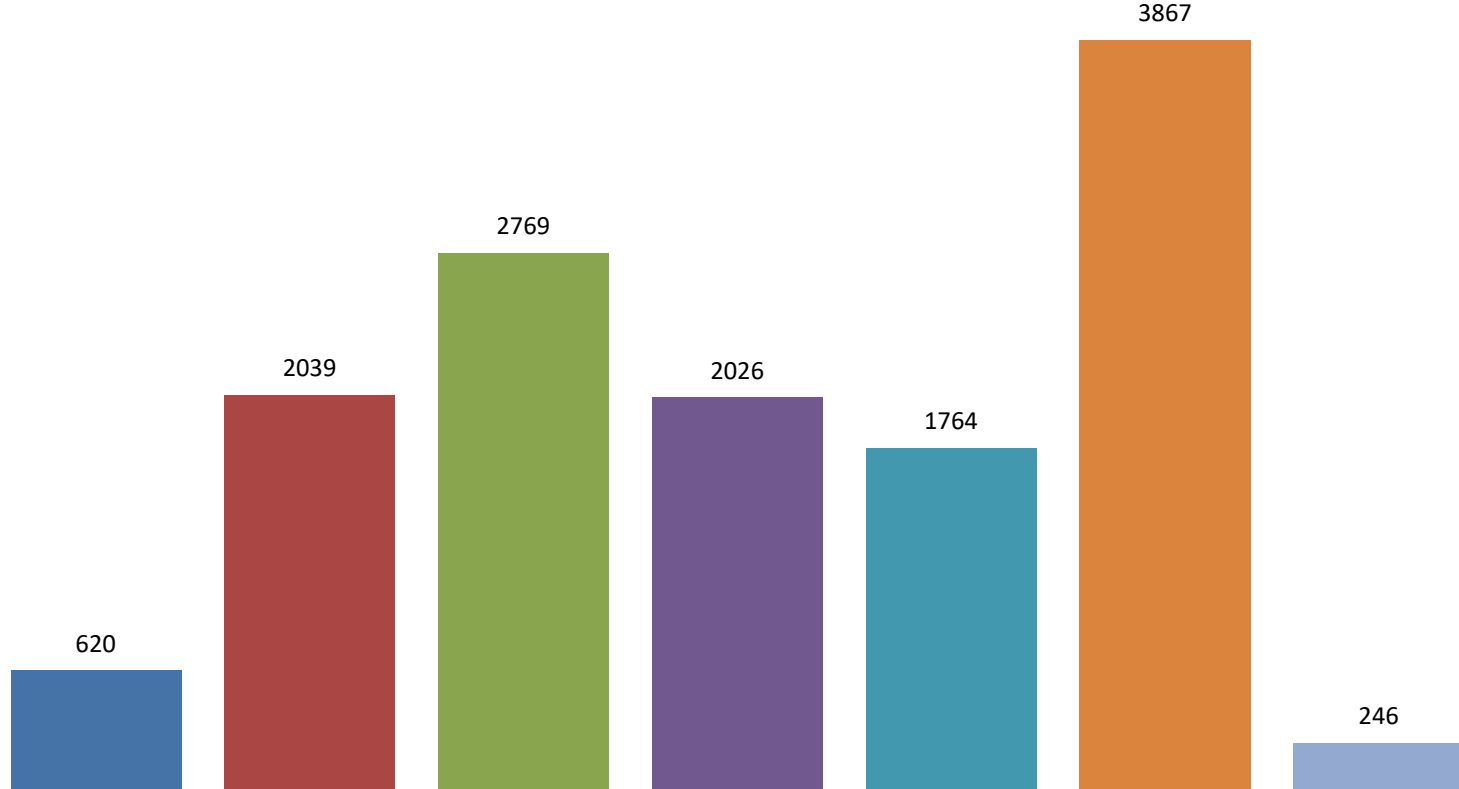

Kitap Giriş Sayıları 2019-2025

Yıl	2019	2020	2021	2022	2023	2024	2025	TOPLAM
Sayı	620	2039	2769	2026	1764	3867	246	13331

Kitap Giriş Sayıları 2019-2025

■ 2019 ■ 2020 ■ 2021 ■ 2022 ■ 2023 ■ 2024 ■ 2025