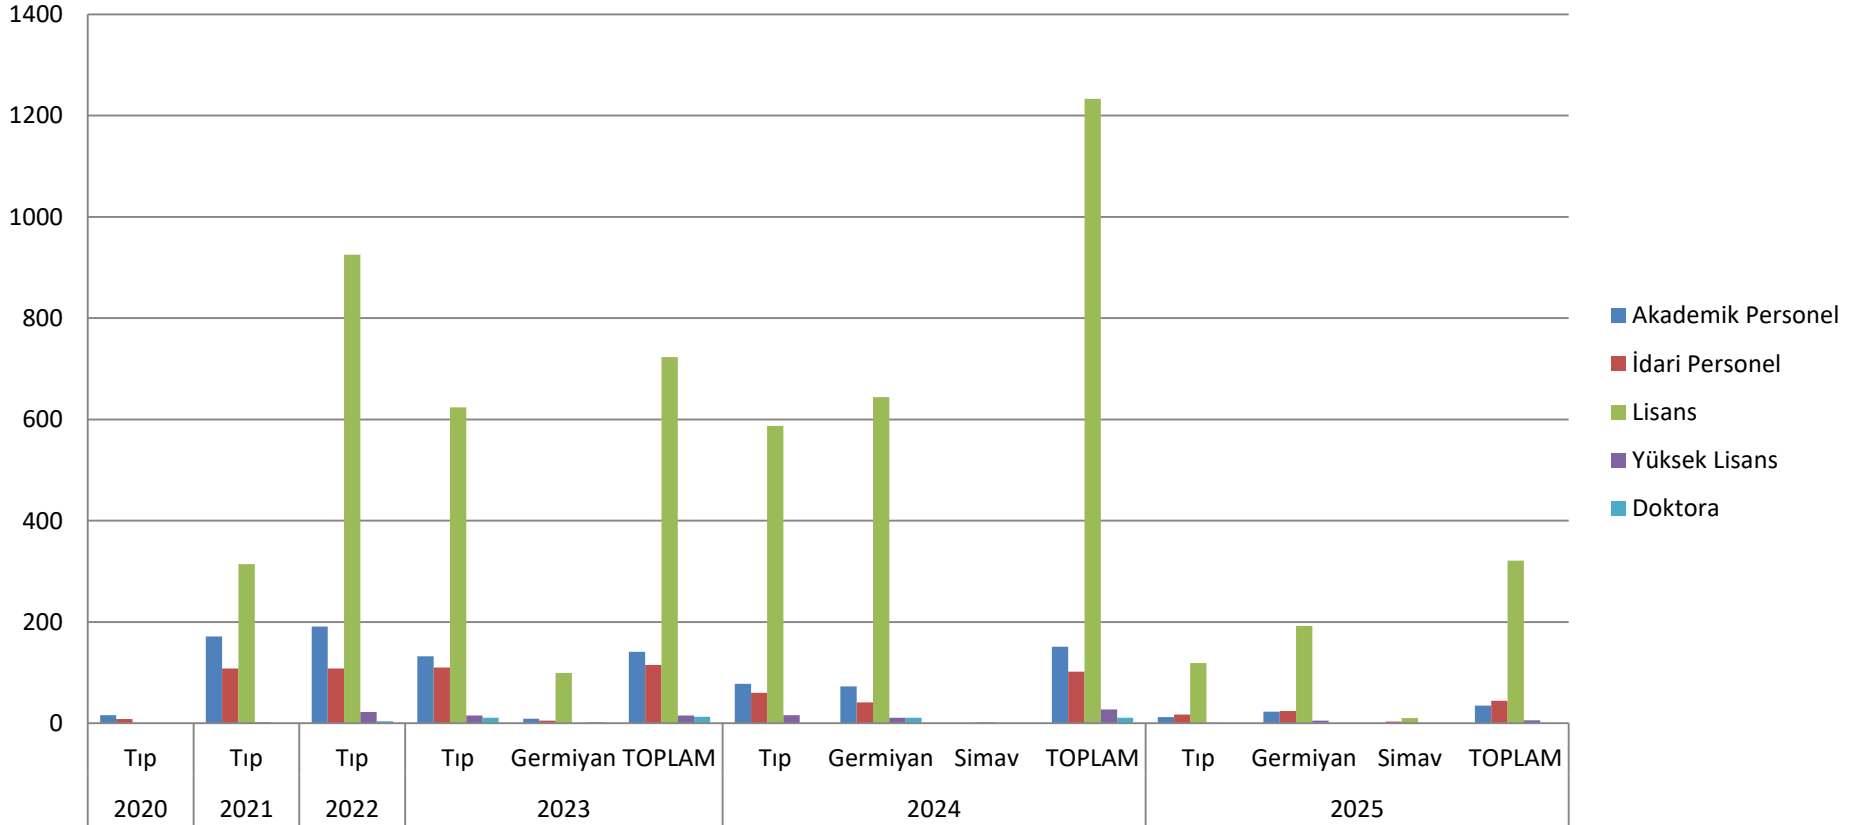

2020-2025 Ödünç Verilen Kitap Sayısı

Yıl	2020	2021	2022	2023			2024				2025				2020-2025 Tıp	Germiyan Toplam	Simav Toplam	GENEL TOPLAM
Fakülte	Tıp	Tıp	Tıp	Tıp	Germiyan	TOPLAM	Tıp	Germiyan	Simav	TOPLAM	Tıp	Germiyan	Simav	TOPLAM				
Akademik Personel	16	171	191	132	9	141	78	73	0	151	12	23	0	35	600	105	0	705
İdari Personel	8	108	108	110	5	115	60	41	1	102	17	24	3	44	411	70	4	485
Lisans	0	314	925	624	99	723	587	644	2	1233	119	192	10	321	2569	935	12	3516
Yüksek Lisans	0	2	22	15	0	15	16	11	0	27	1	5	0	6	56	16	0	72
Doktora	0	0	4	11	2	13	0	11	0	11	0	0	0	0	15	13	0	28
TOPLAM																		4806

2020-2025 Ödünç Verilen Kitap Sayısı