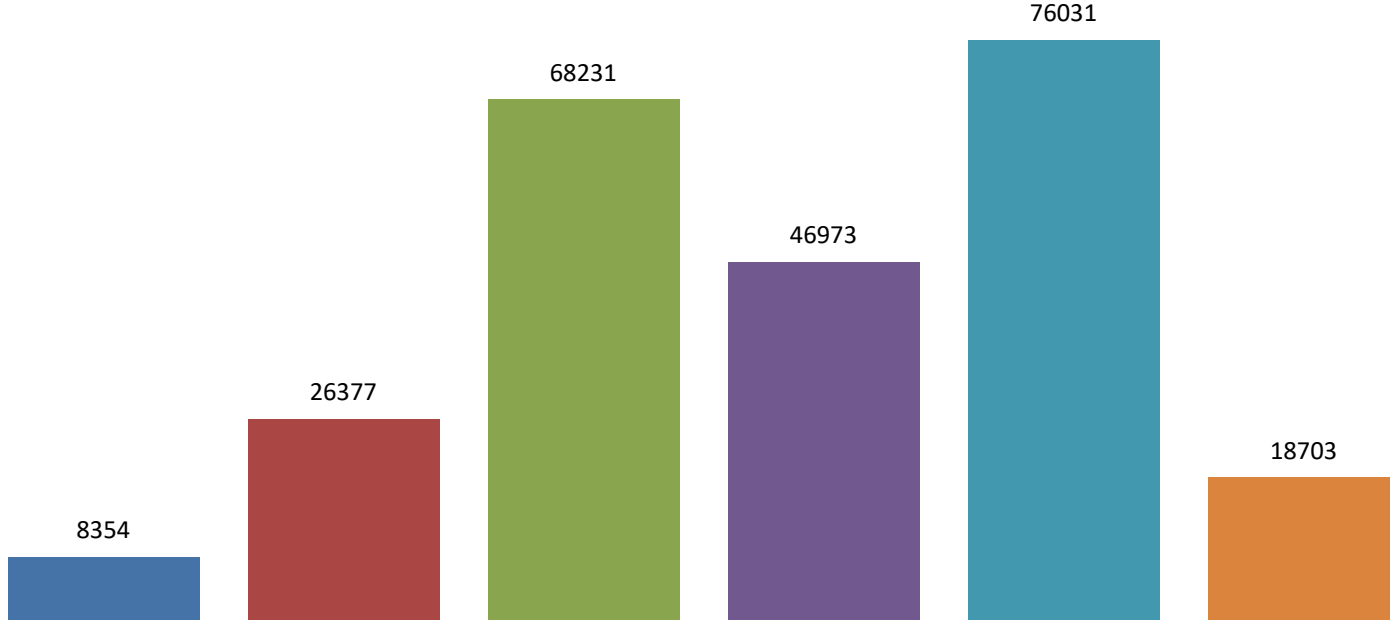

2023-2024 Eğitim Öğretim Yılı (Eylül-Haziran) Ödünç Verilen Kitap Sayısı

KÜTÜPHANE ÜYE GİRİŞ SAYISI

Yıl	2020	2021	2022	2023	2024	2025
Sayı	8354	26377	68231	46973	76031	18703

KÜTÜPHANE ÜYE GİRİŞ SAYISI

■ 2020 ■ 2021 ■ 2022 ■ 2023 ■ 2024 ■ 2025